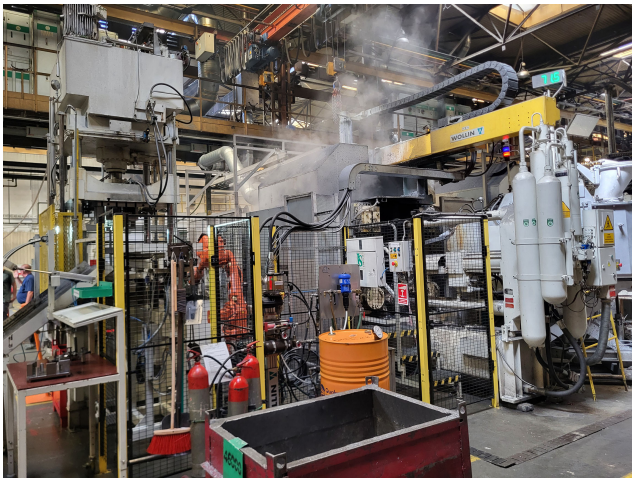

## Mașină de turnare sub presiune cu cameră rece Bühler SC D/84 KK1422, folosită

**Producător :** Bühler

**Numărul produsului:**  
KK1694

#### Die Casting Machine

Producător	Bühler
Model	SC D/84
Forța de blocare	8400 kN
Anul de fabricație	1996

Comentarii