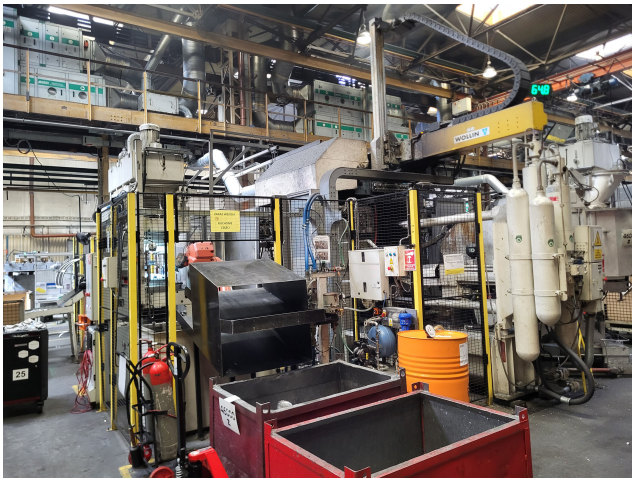

Mașină de turnare sub presiune cu cameră rece Bühler SC D/84 KK1422, folosită

Producător : Bühler

Numărul produsului:
KK1695

Description

Die Casting Machine

Producător	Bühler
Model	SC D/84
Forța de blocare	8400 kN
Anul de fabricație	1996