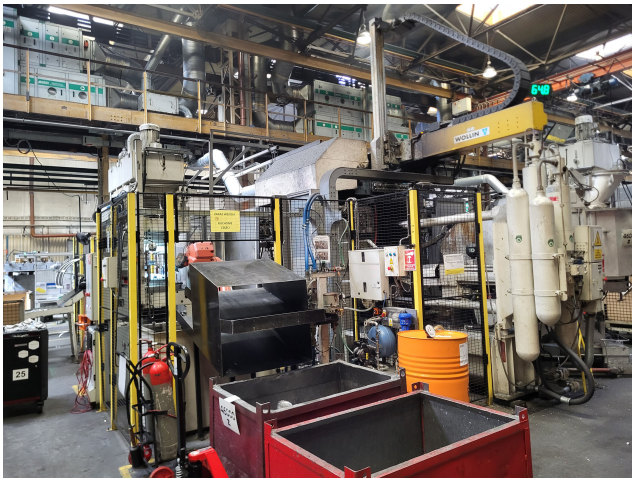

## Mașină de turnare sub presiune cu cameră rece Bühler SC D/84 KK1422, folosită

**Producător :** Bühler

**Numărul produsului:**  
KK1695

#### Die Casting Machine

Producător	Bühler
Model	SC D/84
Forța de blocare	8400 kN
Anul de fabricație	1996

Comentarii