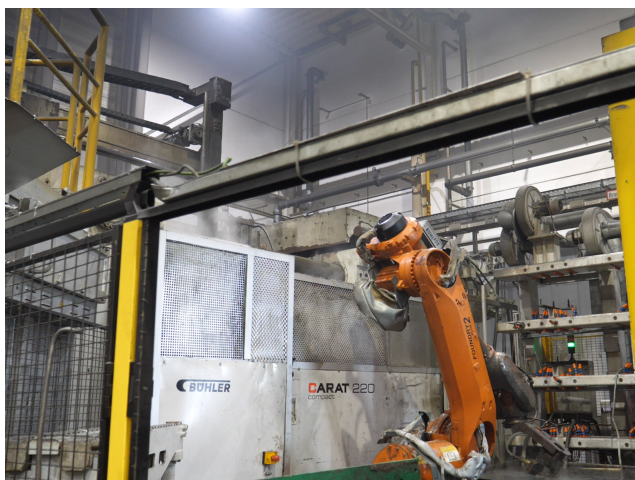

## Mașină compactă de turnare sub presiune cu cameră rece Bühler CARAT 160 KK1535, utilizată

**Producător :** Bühler

**Numărul produsului:**  
KK1705

#### Die Casting Machine

Producător	Buhler
Model	CARAT 160 compact
Forța de blocare	16 000 kN
Anul de fabricație	2018
Comentarii	pentru turnarea sub presiune a aluminiului